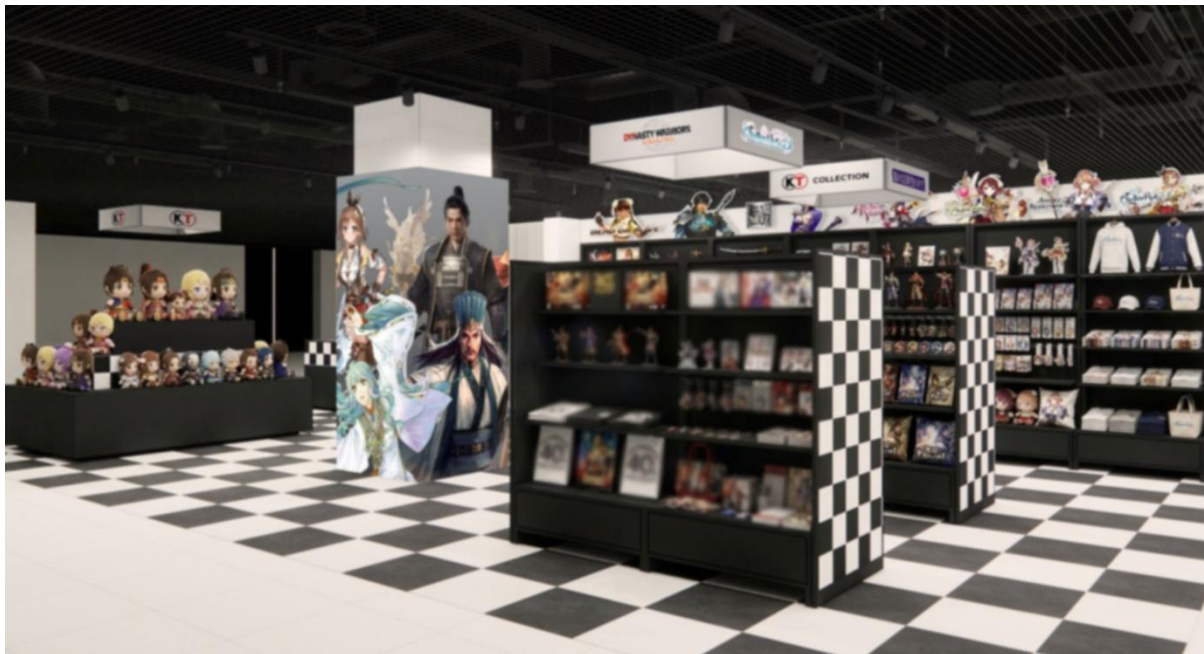

コーエーテックモゲームス INFORMATION

2026年5月1日
株式会社コーエーテックモゲームス

※店内画像はイメージです

韓国・ソウルの大型ショッピングモール「MARIO OUTLET（マリオアウトレット）」内に コーエーテックモゲームスのポップアップショップがオープン！

このたび、株式会社コーエーテックモゲームス（本社：神奈川県横浜市、代表取締役社長：鯉沼久史、以下：コーエーテックモゲームス）は、韓国・ソウルの大型ショッピングモール「MARIO OUTLET（マリオアウトレット）」内にて展開いたします「MGM IP UNIVERSE 2026」に参加し、ポップアップショップ「KOEI TECMO POP-UP-SHOP KOREA」を出展することを決定いたしました。

「MGM IP UNIVERSE 2026」のポップアップショップには、当社以外にも日韓を代表するエンターテインメント企業が出展いたします。

MGM IP UNIVERSE

ポップアップショップでは、当社人気IPである『ライザのアトリエ ～常闇の女王と秘密の隠れ家～』や、昨年発売した『ユミアのアトリエ ～追憶の錬金術士と幻創の地～』『紅の錬金術士と白の守護者 ～レスレリアーナのアトリエ～』などの「アトリエ」シリーズをはじめ、『Venus Vacation PRISM - DEAD OR ALIVE Xtreme -』など、コーエーテックモゲームスの各作品の関連グッズを幅広く取り揃えております。また、期間ごとにIPが入れ替わるコラボレーションカフェでも『真・三國無双 ORIGINS』などの当社タイトルを扱うことを予定しております。