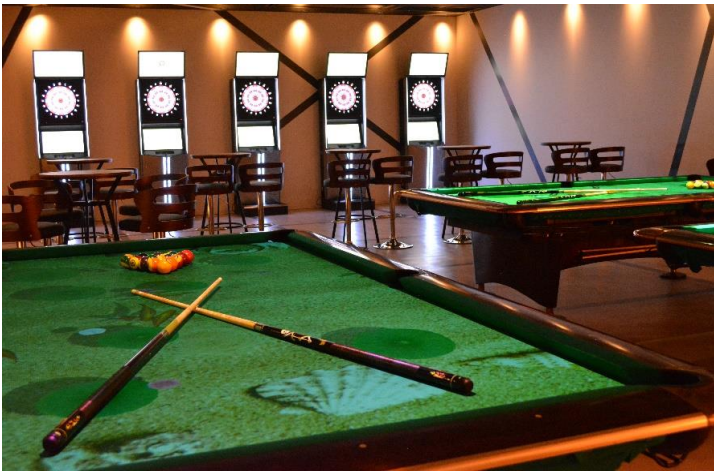

※ 画像は店内を撮影したものです。

※ 掲載されている情報は、発表日現在のものです。予告なしに内容が変更となる場合がございます。