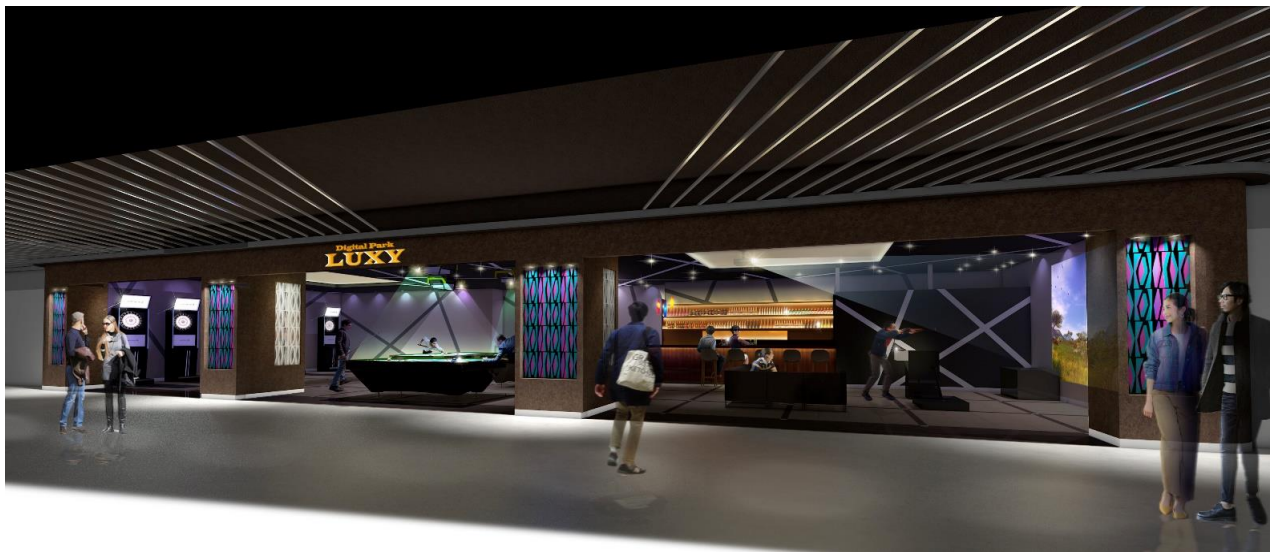

INFORMATION

2020年7月29日
株式会社コーエーテクモウェア

エンターテインメント施設『Digital Park LUXY』 8月7日『アトレ竹芝』にグランドオープン

株式会社コーエーテクモウェアは、2020年8月7日（金）、株式会社アトレによる竹芝ウォーターフロント開発計画『WATERS takeshiba』内『アトレ竹芝』のシアター棟に、エンターテインメント施設『Digital Park LUXY（デジタルパーク ラグジィ）』をオープンいたします。

『Digital Park LUXY』は、多種のお酒やドリンクを楽しみながら遊べるエンターテインメント施設です。リアリティ溢れるクレー射撃やアーチェリーなど新感覚のデジタルスポーツシミュレーションをご用意し、みなさまにラグジュアリーな時間をご提供いたします。

■ 施設概要

名称	:	Digital Park LUXY
所在地	:	東京都港区海岸1丁目10番45号シアター棟1階
店舗面積	:	199.70㎡
アクセス	:	浜松町駅（JR・モノレール）北口 徒歩6分 大門駅（地下鉄大江戸線・浅草線）B1出口 徒歩7分 竹芝駅（ゆりかもめ） 徒歩3分