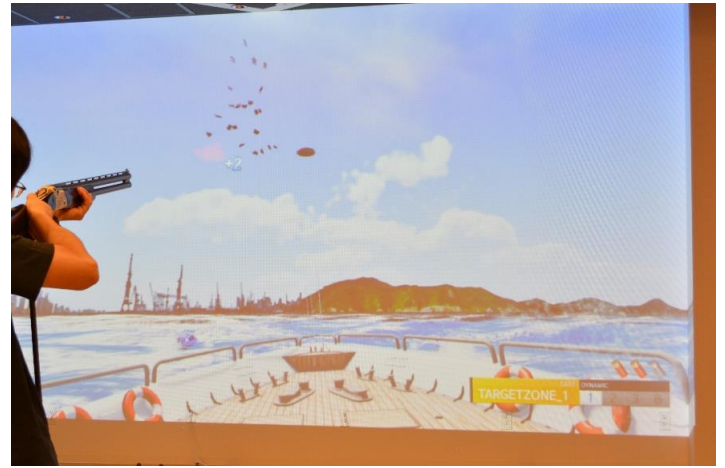

※ 画像は店内を撮影したものです。

※ 掲載されている情報は、発表日現在のものです。予告なしに内容が変更となる場合がございます。