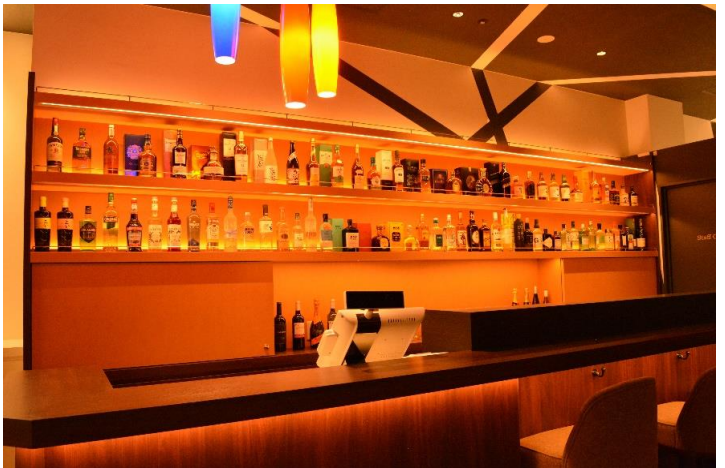

※ 画像は店内を撮影したものです。

※ 掲載されている情報は、発表日現在のものです。予告なしに内容が変更となる場合がございます。