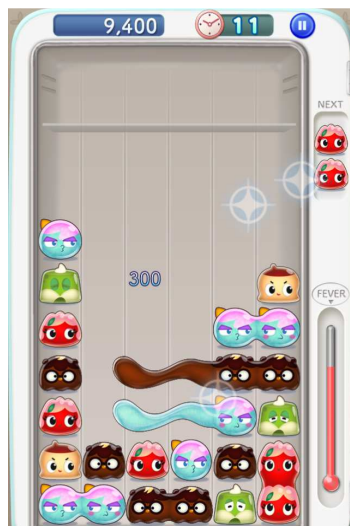

キャンペーン4	■友だち招待でもらえるハートボーナス2倍！ 開催期間：2013年10月10日（木）～2013年10月15日（火） LINE友だちを招待したときにもらえるハートがいつもの倍になります。 たくさんハートをもらって、友だちと一緒にたくさんプレイしよう。
キャンペーン5	■各種アイテムの特別セールで最大66%オフ！ 開催期間：2013年10月10日（木）～2013年10月13日（日） 5つの通常アイテムが、すべて1GEMで利用できます。 5つフルセットすれば、いつもは15GEMのアイテムが、5GEMで利用できます。 組み合わせるとより強力になるアイテムをこの機会に利用してみよう。 【セール対象のアイテム】 ①4スイーツ：開始60秒間、スイーツが4種類に減って、連鎖やコンボが続く ②タイムプラス10：プレイタイム10秒追加。長く遊んでスコアもUPしよう ③スイーツボックス：隣のスイーツを消すと連鎖を継続してくれるBOXが登場 ④ボーナススコア+10%：ゲームクリアすると、スコアに10%のおまけがつく ⑤タイムボーナス：5連鎖以上すると、プレイタイムがどんどん伸びる

※各キャンペーンの開催期間及び内容は予告なく変更する場合がございます。

※最新のキャンペーン情報はゲーム内のお知らせ(掲示板)をご覧ください。

■ゲーム概要

『LINE でろーん』は、上から落ちてくるスイーツを回転させて重ねていき、同じ種類のスイーツを3つ以上並べて消していく“落ちもの”パズルゲームです。最大の特徴は、消えた周りに残ったスイーツが“でろーん”と伸び、伸びた先でさらにスイーツが消えること。直感で遊べるシンプルな操作で簡単に「連鎖」や「コンボ」が発生するので、手軽に爽快感を味わえます。

さらにLINE 連携を行うと、友だちとランキングを競ったり、ハート（ゲームをプレイするためのチケット）を贈り合ったりして、LINE 上でのコミュニケーションも楽しめます。